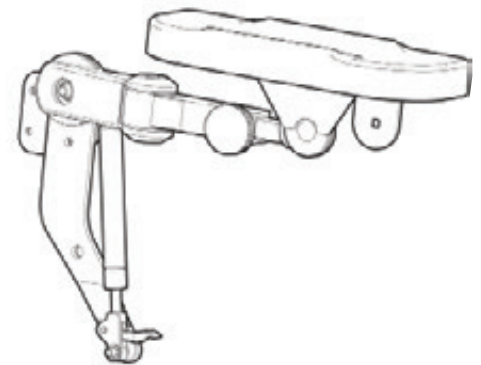

2000 Ergo Flex

Metsäkoneet ja puunosturit

- **Helpottaa istuma-asennon valintaa**
- **Portaaton säädettävyys**
- **Hyvä joustavuus**

Metsäkoneilla tehdään pitkiä työpäiviä, joten työistuimen käsinojassa täytyy olla hyvä säädettävyys ja joustavuus. Oikeanlaiset käsinojat helpottavat kuljettajan istuma-asennon valintaa ja vähentävät rasitusta hartioiden ja niskan alueella sekä käsissä.

2000 Ergo flex on suosittu valinta metsäkoneiden ja puunosturien istuimiin. Sopii jokaiselle kuljettajalle tilanteesta riippumatta.

Paino ilman adapteria 2,9 kg
Ohjainsauvan maksimipaino 4,0 kg

Tilausnumero:

561-111521064	Frameco 2000/D/KAB 564/Oik.
561-111522064	Frameco 2000/D/KAB 564/Vas.
561-11152106401	Frameco 2000/D/KAB 564/EHC/Oik.
561-11152206401	Frameco 2000/D/KAB 564/EHC/Vas.
561-11158106401	Frameco 2000/D/KAB 301K/Oik.
561-11158206401	Frameco 2000/D/KAB 301K/Vas.

Frameco
THE ARMREST MANUFACTURER