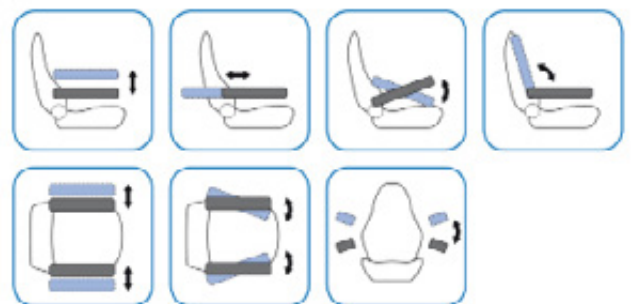

1901
SANUP

2000E Ergo Flex

Metsäkoneet, puunosturit

- Ergonomisempi työasento
- Portaaton säädettävyys, myös ajon aikana
- Lisää liikkumatilaa ohjaamossa

Ammattikuljettajilla on usein ahtaat työtilat, joten työn viihtyvyyden kannalta on tärkeää istuimen käsinojien monipuolinen säädettävyys. **2000E Ergo Flex** käsinojassa on portaaton ja kohotettava säätö, mitä on mahdollista säätää ajon aikana. **2000E Ergo flex** on suosittu valinta metsäkoneiden ja puunosturien istuimiin.

Paino ilman adapteria	2,9 kg
Ohjainsauvan maksimipaino	4,0 kg

Tilausnumero:

561-113521065	Frameco 2000E/D/KAB 564/Oik.
561-113522065	Frameco 2000E/D/KAB 564/Vas.

310 Ergo Comfort

Haarukkatrukit, maanrakennuskoneet,
24h valvontahuoneiden istuimet