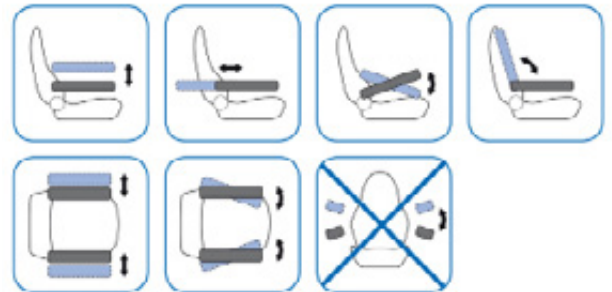

Frameco
THE ARMREST MANUFACTURER