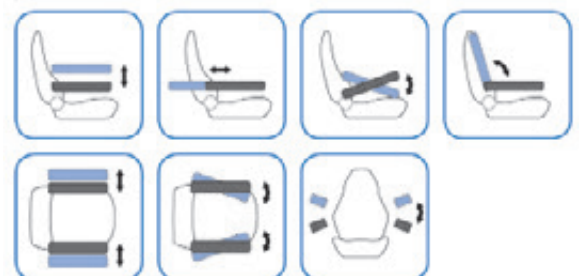

2000 Ergo Flex

Metsäkoneet ja puunosturit

- **Helpottaa istuma-asennon valintaa**
- **Portaaton säädettävyys**
- **Hyvä joustavuus**

Metsäkoneilla tehdään pitkiä työpäiviä, joten työistuimen käsinojassa täytyy olla hyvä säädettävyys ja joustavuus. Oikeanlaiset käsinojat helpottavat kuljettajan istuma-asennon valintaa ja vähentävät rasitusta hartioiden ja niskan alueella sekä käsissä.

2000 Ergo flex on suosittu valinta metsäkoneiden ja puunosturien istuimiin. Sopii jokaiselle kuljettajalle tilanteesta riippumatta.

Paino ilman adapteria 2,9 kg
Ohjainsauvan maksimipaino 4,0 kg

Tilausnumero:

561-111521064	Frameco 2000/D/KAB 564/Oik.
561-111522064	Frameco 2000/D/KAB 564/Vas.
561-11152106401	Frameco 2000/D/KAB 564/EHC/Oik.
561-11152206401	Frameco 2000/D/KAB 564/EHC/Vas.
561-11158106401	Frameco 2000/D/KAB 301K/Oik.
561-11158206401	Frameco 2000/D/KAB 301K/Vas.

Frameco
THE ARMREST MANUFACTURER